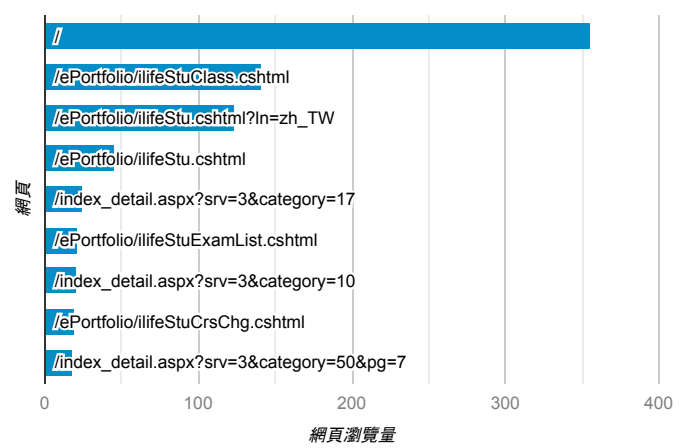

報表03_內容

2020年8月17日 - 2020年8月23日

所有使用者
100.00% 個工作階段

網頁載入平均需時 (秒)

瀏覽量 (依網頁分組)

網頁載入平均需時 (秒)和瀏覽量 (依 網頁 分組)

網頁	平均網頁載入時間 (秒)	網頁瀏覽量
/	3.37	356
/index_detail.aspx?srv=3&category=50&pg=7	2.98	19
/ePortfolio/ilifeStu.cshtml?ln=zh_TW	2.28	124
/activity_1081_game1.cshtml	1.87	3
/index.aspx	1.28	9
/ePortfolio/ilifeStuLevReg.cshtml	1.17	12
/ePortfolio/ilifeStuCrsgChg.cshtml	0.81	20
/ePortfolio/ilifeStuClass.cshtml	0.73	142
/ePortfolio/ilifeStu.cshtml	0.64	45
/ePortfolio/ilifeStuExamList.cshtml	0.31	22

造訪和新造訪率 (依 關鍵字 分組)

關鍵字	工作階段	新工作階段百分比
(not provided)	219	89.04%
(not set)	1	0.00%
淡江大學學生登入	1	0.00%

網頁載入平均需時 (秒) (依瀏覽器分組)

瀏覽器	平均網頁載入時間 (秒)
Chrome	2.05
Safari	1.79
Opera	1.42